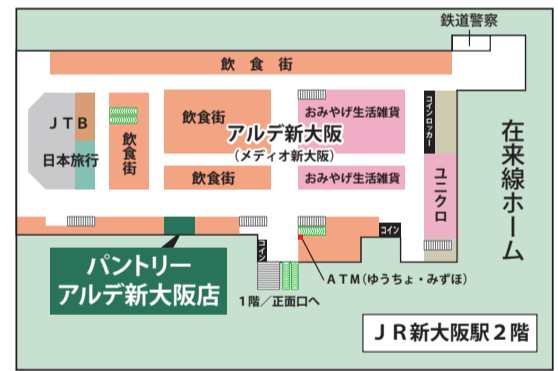

パントリー庄内店閉店に伴い、お客様には
ご迷惑をおかけし、誠に申し訳ございません。
心よりお詫び申しあげます。

お買い物券・
愛情クラブ
ポイントは
お早めにお使い
ください。

愛情クラブ会員様へのお知らせ

- 愛情クラブカード、愛情クラブロイヤルカードのパントリー庄内店での、愛情クラブポイントサービスは**8月20日(日)を持って終了させていただきます**。スペシャルポイントにつきましては7月度をもちまして付加を終了させていただきます。(愛情クラブカード、愛情クラブロイヤルカードは、閉店以降も、以下に記載の店舗にてご利用いただけます。)
- お客様がお持ちのポイントのうち、500ポイント以上のポイントをお持ちのお客様はお買い物券に交換させていただきますので、お早めにご利用くださいませ。又、500ポイントに満たない残余のポイントにつきましては8月21日(月)～31日(木)の期間に当店サービスカウンターにて1ポイントにつき1円で精算させていただきます。
- 引き続きカードをご利用のお客様は、ご不便をお掛けいたしますが、8月31日(木)までに下記の店舗のサービスカウンターにて登録店舗の変更をお申し出ください。ポイントの引継ぎならびに登録変更時に500ポイントを付加させていただきます。(※9月1日よりご利用いただけます)
- 愛情クラブカードの「Edy」にチャージされている残高に関しては、引き続きEdy加盟店でご利用いただけます。
- 愛情クラブカード・Edy付き愛情クラブカードからの退会をご希望のお客様は、当店サービスカウンターまでお申し出ください。
- 愛情クラブロイヤルカードのクレジット解約をご希望のお客様は、お手数ですがカード裏面に記載の問い合わせ先までお問い合わせください。

パントリー・ラッキー 愛情クラブカード取扱店舗のご案内

中山寺店 P

宝塚市中筋5丁目10番27号
TEL.0797-82-3801

営業時間
朝10:00～夜9:00

都島店 P

大阪市都島区中野町5-13-4
※JR桜ノ宮駅西・東出口より北へ徒歩5分
※地下鉄都島駅2番出口より西へ徒歩7分
TEL.06-6929-1771

営業時間
朝10:00～夜9:00

アルデ新大阪店

大阪市淀川区西中島 5-16-1
JR新大阪駅 2階アルデ新大阪
TEL.06-6889-1300

営業時間
朝7:00～夜23:00

芦屋店 P

芦屋市公光町10-14 フラットロアシヤビル1F
TEL.0797-21-6014

営業時間 朝10:00～夜9:30

JR宝塚駅店

兵庫県宝塚市栄町2-7-13 エキマルシェ宝塚
TEL.0797-86-0951

営業時間 朝7:00～夜10:00